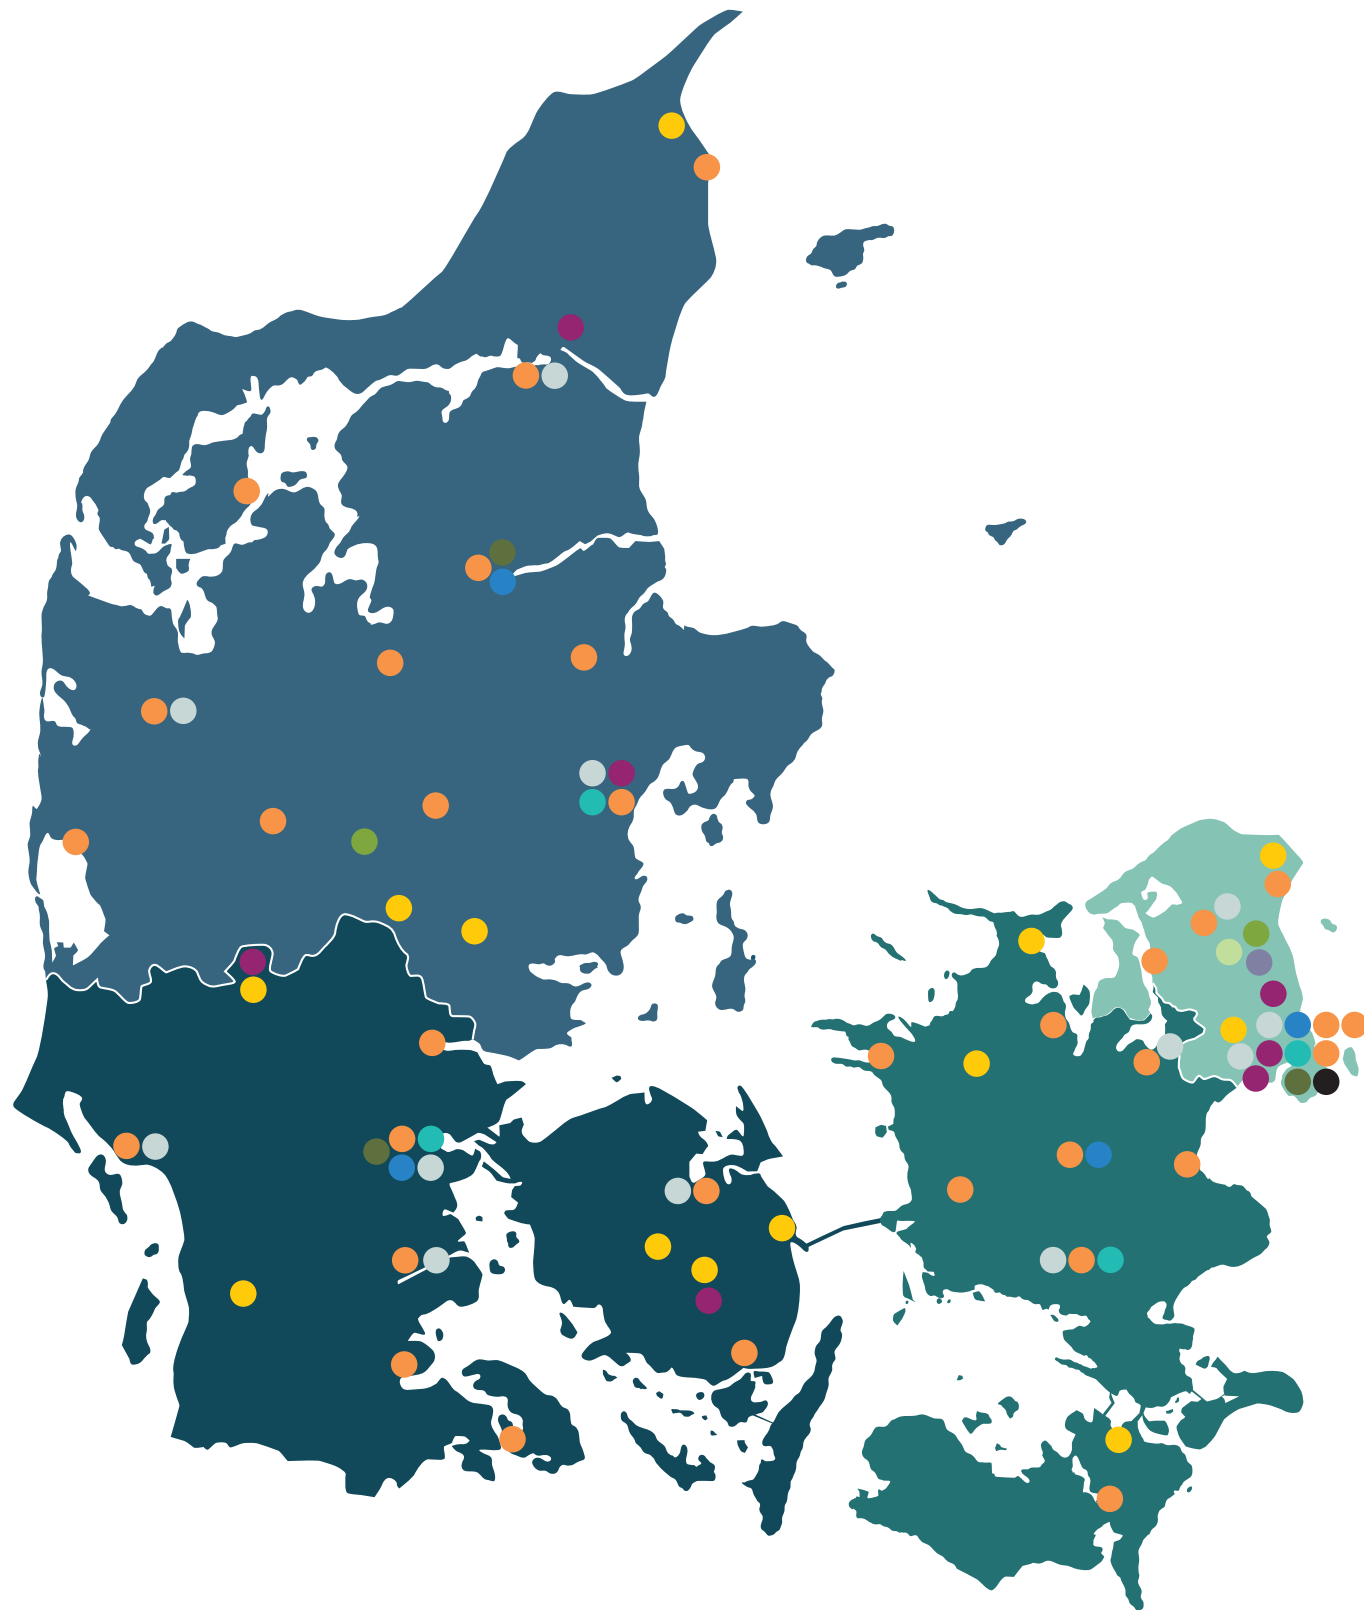

Kriminalforsorgen

- Arresthus
- Fængsel
- Pension
- KiF
- Udlændingecenter
- Udrejsecenter
- Direktoratet for Kriminalforsorgen
- Områdekontor
- Ungekriminalforsorgen
- Transport- og bevogningsenhed
- Uddannelsescenter

Hovedstaden	Sjælland	Syddanmark	Midt- og Nordjylland
-------------	----------	------------	----------------------

- Områdekontoret i København**
- Institution Københavns Fængsler**
- Blegdamsvejens Arrest
 - Politigårdens Fængsel
 - Vestre Fængsel
- Institution Nordsjælland**
- Helsingør Arrest
 - Horsørød Fængsel
- Institution Østsjælland, Bornholm og Færøerne**
- Bornholm Arrest
 - KiF Bornholm
 - Frederikssund Arrest
 - KiF Glostrup
 - Hillerød Arrest
 - KiF Hillerød
 - KiF København
 - Ungekriminalforsorgen København
 - Tørshavn Arrest
 - KiF Færøerne
 - Pension Brøndbyhus
 - Pension Engelsborg
- Udlændingecenter Ellebæk og Sjælsmark**
- Udlændingecenter Ellebæk
 - Udrejsecenter Sjælsmark
- Institution for transport og bevogtning**
- Transport- og bevogningsenhed Hobro
 - Transport- og bevogningsenhed Kolding
 - Transport- og bevogningsenhed København

- Områdekontoret i Hobro**
- Institution Vendsyssel**
- Kragsskovhede Fængsel
 - Pension Hammer Bakker
- Institution Nordjylland**
- Aalborg Arrest
 - KiF Aalborg
 - Frederikshavn Arrest
 - Hobro Arrest
- Institution Midt- og Vestjylland**
- Herning Arrest
 - Holstebro Arrest
 - KiF Holstebro
 - Nykøbing Mors Arrest
 - Ringkøbing Arrest
 - Viborg Arrest
- Institution Østjylland**
- Aarhus Arrest
 - KiF Aarhus
 - Ungekriminalforsorgen Aarhus
 - Randers Arrest
 - Silkeborg Arrest
 - Pension Skejby
- Institution Nørre Snede**
- Nørre Snede Fængsel
- Institution Enner Mark**
- Enner Mark Fængsel
- Udlændingecenter Kærshovedgård**
- Udrejsecenter Kærshovedgård